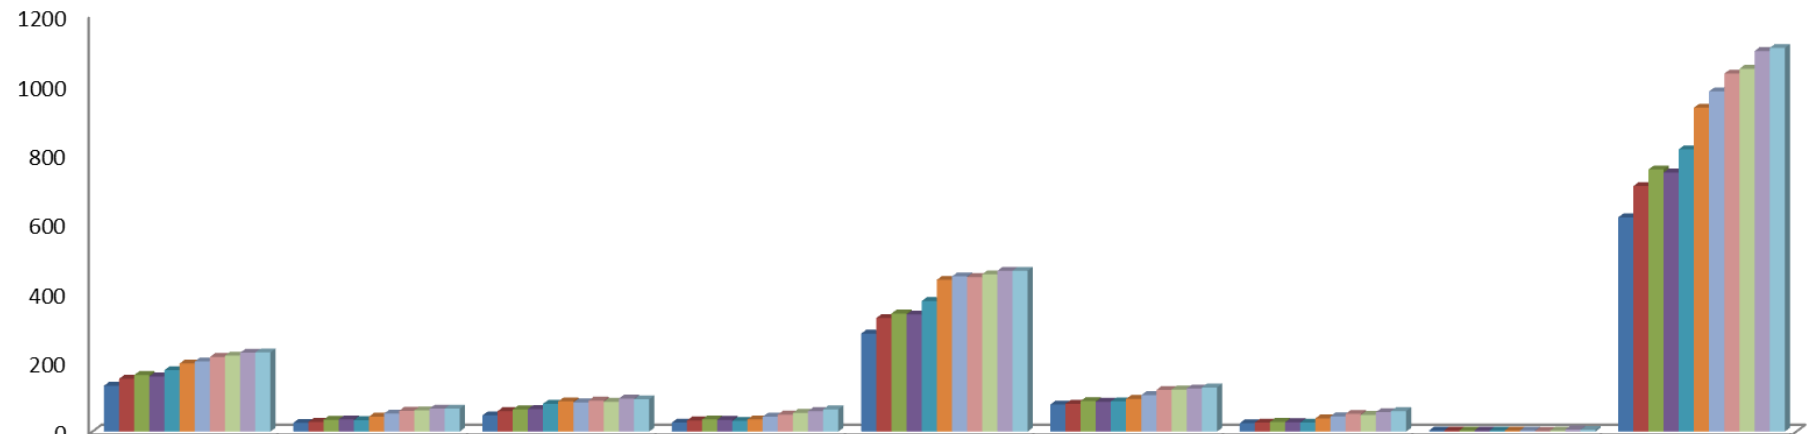

## EVOLUÇÃO DOS DOCENTES 2009-2019

	Araguaína	Arraias	Gurupí	Miracema	Palmas	Porto Nacional	Tocantinópolis	Reitoria	Total
■ 2009	132	25	47	26	282	78	24	3	617
■ 2010	152	28	59	32	327	80	26	3	707
■ 2011	163	34	64	35	340	88	28	3	755
■ 2012	159	35	65	34	337	86	27	3	746
■ 2013	177	33	80	31	376	87	26	3	813
■ 2014	196	43	87	35	437	94	38	3	933
■ 2015	202	52	84	43	447	105	44	3	980
■ 2016	215	60	89	49	445	120	51	2	1031
■ 2017	219	61	86	54	453	121	48	3	1045
■ 2018	227	66	95	59	463	124	56	6	1096
■ 2019	228	66	93	64	463	127	59	5	1105